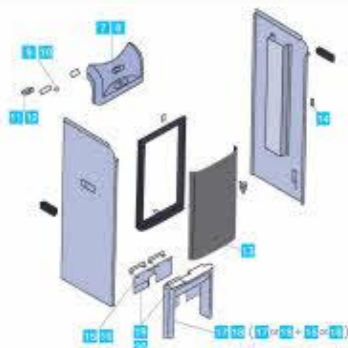

インクロージャ > フロントアンダー

1 762102971 LEDライト ASSY LEDライト付 ブラック ¥9,000 SSDX	11 762101330 LEDライト ASSY LEDライト付 ブラック ¥2,300 SSDX
2 762103291 LEDライト ASSY LEDライト付 ブラック ¥9,000 SSDX-V	12 762300541 LEDライト ASSY LEDライト付 ブラック ¥1,300 SSDX
3 762271511 マイクロスイッチ ブラック ¥140 SSDX	13 762103000 マイクロスイッチ ブラック ¥14,500 SSDX
4 762271230 マイクロスイッチ ブラック ¥140 SSDX	14 762271220 マイクロスイッチ ブラック ¥1,300 SSDX
15 762910370 LEDライト ASSY LEDライト付 ブラック ¥140 SSDX	16 762911170 LEDライト ASSY LEDライト付 ブラック ¥140 SSDX-V

17 762119290
LEDライト
LEDライト付
ブラック
¥300
SSDX

18 762103720
LEDライト ASSY
LEDライト付
ブラック
¥7,450
SSDX

19 762103750
LEDライト ASSY
LEDライト付
ブラック
¥7,450
SSDX-V