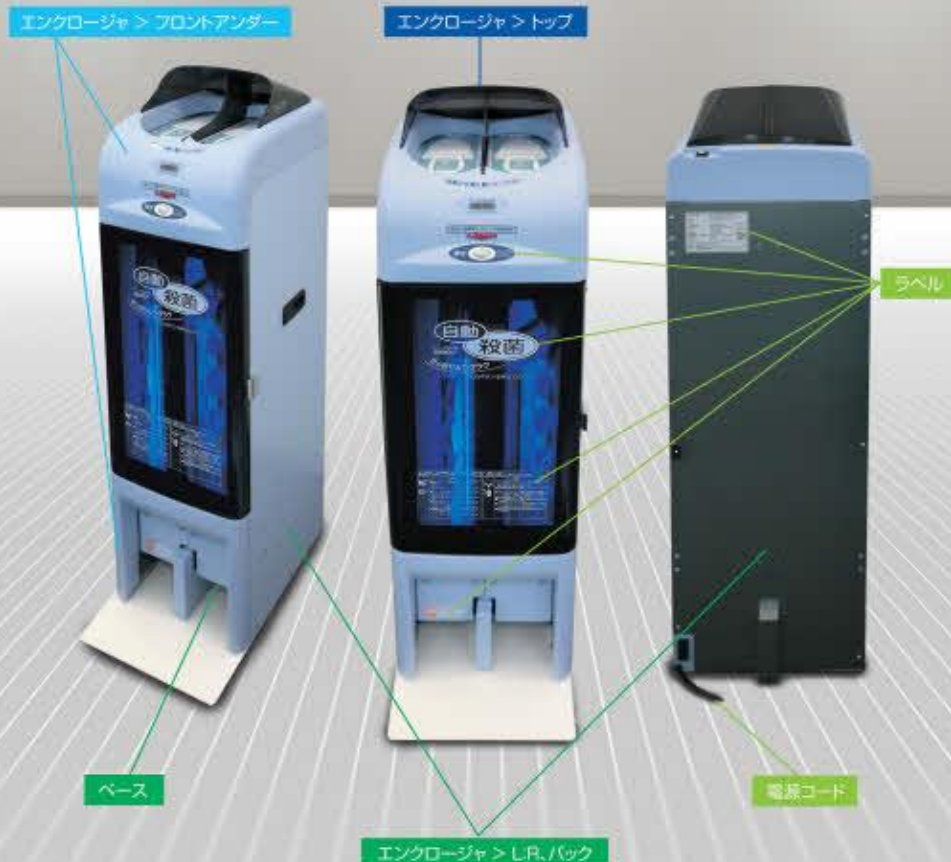

スリッパ殺菌ディスペンサー SSDX(-v) パーツカタログ

一般庶務機送箱出番号:33B2X00005000001

IHI
Realize your dreams

平素より弊社製品をご愛用いただきまして、誠にありがとうございます。
本カタログは、スリッパ殺菌ディスペンサー SSDX・SSDX-Vのパーツが消耗や破損した際、
スムーズにご注文を行うことを目的としたパーツカタログです。

インクロージャ > トップ