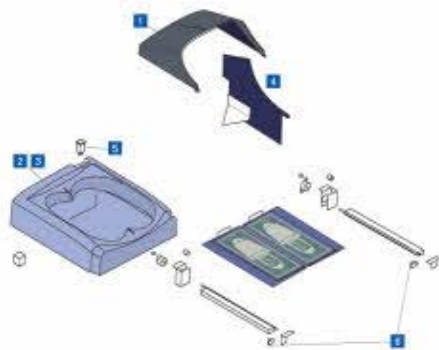

スリッパ殺菌ディスペンサー SSDX(-v) パーツカタログ

一般庶務機送箱出番号:33B2X00005000001

IHI
Realize your dreams

平素より弊社製品をご愛用いただきまして、誠にありがとうございます。
本カタログは、スリッパ殺菌ディスペンサー SSDX・SSDX-Vのパーツが消耗や破損した際、
スムーズにご注文を行うことを目的としたパーツカタログです。

インクロージャ > トップ