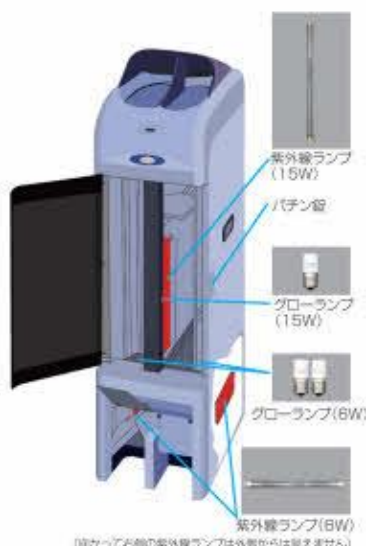

スリッパの交換目安は、約1年(8時間×20日)

 840624 SSDXV「ゲート」 ミニグリーンスリッパ ¥20,000 SSDX	 840625 SSDXV「ゲート」 ブルーグリーンスリッパ ¥20,000 SSDX	 名入れについて 1列10文字の2列で最大20文字まで 印刷が可能です。 ※当サービスは有料サービスとなります。 ※名入れ後の返品はお受けできません。ご注文の際は 名入れの文字のご指定・ご希望は入念にお読みください。 ※納品後の名入れはお受けできません。
 840626 SSDXV「ゲート」 ワインレッドスリッパ ¥20,000 SSDX	 840630 SSDXV「ゲート」 ココアブラウンスリッパ ¥20,000 SSDX	

ご注文単位	10個
字種	丸コシック
文字色	白
日履可能スペース	10時間 / 1日履: 1D×8Dcm / 2日履: 25×8Dcm

定期交換および製品の廃棄について

交換目安は、約1年(3,000時間)

長時間ご使用いただくと、紫外線ランプの強度が落ち、確実な殺菌効果が得られません。
装置の性能を維持するために紫外線ランプ・グローランプの定期交換が必要になります。

警告

保守作業は、必ず電源コードをコンセントから抜いて行ってください。

① 紫外線ランプ(15W)の交換

- ① パチン錠を解除し、フロントウィンドーを開けます。
- ② 右側の位置にある紫外線ランプ(15W)を手で90°回して取り外します。
- ③ 新しい紫外線ランプ(15W)を元の位置にはめ込み、90°回します。

② グローランプ(15W)の交換

- ① パチン錠を解除し、フロントウィンドーを開けます。
- ② 右側の位置にあるグローランプ(15W)を手で90°回して取り外します。
- ③ 新しいグローランプ(15W)を取り付けます。
4. ●グローランプ(15W)は型番が「FG-1E 10~30型」のものを使用してください。

③ 紫外線ランプ(6W)の交換

- ① スリッパ(引出扉)を開いておきます。
- ② 右側の位置にある紫外線ランプ(6W)を手で90°回して取り外します。
  (左右に各1本あります)
- ③ 新しい紫外線ランプ(6W)を元の位置にはめ込み、90°回します。
4. ●ソケット部(樹脂製)は割れやすいので注意してください。

④ グローランプ(6W)の交換

- ① パチン錠を解除し、フロントウィンドーを開けます。
- ② 右側の位置にあるグローランプ(6W)を手で回して取り外します。
  (左右に各1本あります)
- ③ 新しいグローランプ(6W)を取り付けます。
4. ●グローランプ(6W)は型番が「FG-7E 4~10型」のものを使用してください。

⑤ 製品の廃棄について

- ●事業所での使用の場合は、産業廃棄物処理業者に依頼してください。
- ●ご家庭での使用の場合は、自治体の処理方法にしたがってください。

ご購入は、本装置をお買い求めいただきました販売店へご用命ください。

株式会社IHI
株式会社IHITレーディング
株式会社IHIアグリテック

環境プロジェクト部 営業グループ
〒704-8122 岡山県岡山市東区西大寺新地170-6
TEL (086)944-6528 FAX (086)942-9030

取り扱い・お問い合わせ

株式会社オーエス・エンジニアリング

〒780-0843 高知県高知市廿代町6-13-4F

TEL(088)820-5450 FAX(088)820-5451

email:os-engineering@mbr.nifty.com

URL:http://os-engineering.eco.cocan.jp/

担当/岡村・笹栗・沢田

SSDX(-v) Parts Catalog

スリッパ殺菌ディスペンサー SSDX(-v) パーツカタログ

一般庶務機送箱出番号:33B2X00005000001

IHI
Realize your dreams

平素より弊社製品をご愛用いただきまして、誠にありがとうございます。
本カタログは、スリッパ殺菌ディスペンサー SSDX・SSDX-Vのパーツが消耗や破損した際、
スムーズにご注文を行うことを目的としたパーツカタログです。