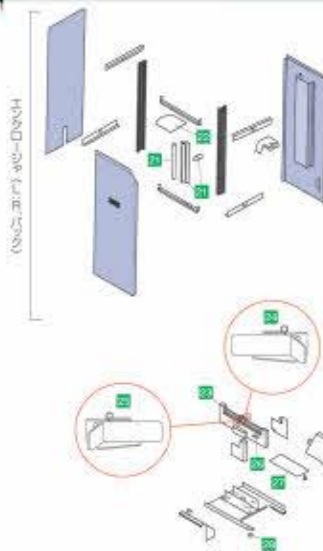

インクロージャ > L.R.バック+ベース

1 762220630 LEDライト LEDライト付 ブラック ¥7,000 SSDX	2 762114282 LEDライト LEDライト付 ブラック ¥320 SSDX	3 762301980 LEDライト ASSY LEDライト付 ブラック ¥39,800 SSDX
4 762271183 LEDライト LEDライト付 ブラック ¥1,750 SSDX	5 762271273 LEDライト LEDライト付 ブラック ¥1,750 SSDX	6 762271273 LEDライト LEDライト付 ブラック ¥1,750 SSDX
7 762230370 マイクロスイッチ ブラック ¥730 SSDX	8 762320540 LEDライト LEDライト付 ブラック ¥10,500 SSDX	9 762210430 LEDライト LEDライト付 ブラック ¥300 SSDX